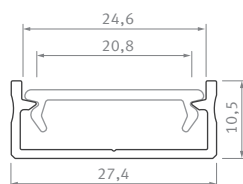

## Karta produktu Data sheet

**PL**  
Profil nawierzchniowy, dwu taśmowy – do podświetlenia dekoracyjnego pomieszczeń biurowych oraz domowych.

**EN**  
A surface profile, suitable for two rows of a LED strips – for decorative illumination of office and home spaces.

### Profil LED / Profile LED

Wymiary [mm] / Dimensions (mm): 1000, 2020, 3000

	<b>BIAŁY (lakierowany)</b> white (lacquered)	<b>CZARNY (anodowany)</b> black (anodized)	<b>INOX (anodowany)</b> inox (anodized)	<b>SREBRNY (anodowany)</b> silver (anodized)	<b>SUROWY</b> raw
<b>Kolory profili</b> Profile colors					
1,0 m	10-0000-64	10-0000-69	10-0000-74	10-0000-78	10-0000-83
2,02 m	10-0000-65	10-0000-70	10-0000-75	10-0000-79	10-0000-84
3,0 m	10-0000-66	10-0000-71	10-0000-76	10-0000-80	10-0000-85
<b>Szerokość taśmy LED (mm)</b> LED strip width (mm)	2 × 10 mm				