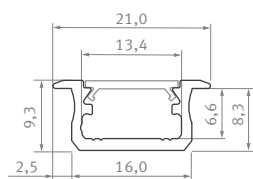

Profil LED / Profile LED

B

Karta produktu

Data sheet

PL

Profil wpuszczany – do oświetlenia pomieszczeń kuchennych, sklepowych – oświetlenie półek, blatów.

EN

Groove mounted profile – for lighting kitchens and stores – lighting for shelves, countertops.

B

Sposoby montażu /
Assembly methods

Obejrzyj wideo /
Watch video

B

Profil LED / Profile LED

Wymiary [mm] / Dimensions (mm): 1000, 2020, 3000

	BIAŁY (lakierowany) white (lacquered)	CZARNY (anodowany) black (anodized)	INOX (anodowany) inox (anodized)	SREBRNY (anodowany) silver (anodized)	SUROWY raw
Kolory profili Profile colors					
1,0 m	10-0021-10	10-0022-10	10-0023-10	10-0024-10	10-0020-10
2,02 m	10-0021-20	10-0022-20	10-0023-20	10-0024-20	10-0020-20
3,0 m	10-0021-30	10-0022-30	10-0023-30	10-0024-30	10-0020-30
Szerokość taśmy LED (mm) LED strip width (mm)	do 12 up to 12				

Klosze (PVC/PMMA/PC) / Covers

Wymiary [mm] / Dimensions (mm): 1000, 2020, 3000

TRANSPARENTNY transparent	MROŻONY frozen	MLECZNY milky	FROSTED MLECZNY milky frosted	CZARNY PMMA black PMMA	LENS 15 lens 15	LENS 30 lens 30
BASIC						
						
1 m/PMMA 11-2350-10 1 m/PC 11-3013-10	1 m/PMMA 11-2302-10 1 m/PC 11-3012-10	1 m/PMMA 11-2251-10 1 m/PC 11-3011-10	1 m/PMMA 11-2406-10	1 m/PMMA 11-2017-10	1 m/PMMA 11-2060-10	1 m/PMMA 11-2080-10