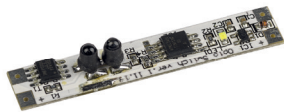

BIAŁY (lakierowany) white (lacquered)	CZARNY (anodowany) black (anodized)	INOX (anodowany) inox (anodized)	SREBRNY (anodowany) silver (anodized)	SUROWY raw
Kolory profili Profile colors					
1,0 m	10-0021-10	10-0022-10	10-0023-10	10-0024-10	10-0020-10
2,02 m	10-0021-20	10-0022-20	10-0023-20	10-0024-20	10-0020-20
3,0 m	10-0021-30	10-0022-30	10-0023-30	10-0024-30	10-0020-30
Szerokość taśmy LED (mm) LED strip width (mm)	do 12 up to 12				

Klosze (PVC/PMMA/PC) / Covers

Wymiary [mm] / Dimensions (mm): 1000, 2020, 3000

TRANSPARENTNY transparent	MROŻONY frozen	MLECZNY milky	FROSTED MLECZNY milky frosted	CZARNY PMMA black PMMA	LENS 15 lens 15	LENS 30 lens 30
BASIC						
1 m/PMMA 11-2350-10 1 m/PC 11-3013-10	1 m/PMMA 11-2302-10 1 m/PC 11-3012-10	1 m/PMMA 11-2251-10 1 m/PC 11-3011-10	1 m/PMMA 11-2406-10	1 m/PMMA 11-2017-10	1 m/PMMA 11-2060-10	1 m/PMMA 11-2080-10

Zaślepki (aluminium i tworzywo sztuczne) / End caps (aluminum and plastic)

WYKOŃCZENIE PŁASKIE flat finish				WYKOŃCZENIE OKRĄGLE round finish			
BIAŁY white	CZARNY black	INOX inox	SREBRNY / SZARY silver / gray	BIAŁY white	CZARNY black	INOX inox	SREBRNY / SZARY silver / gray
BASIC							
ABS 12-0151-00	ABS 12-0152-00	ABS 12-0153-00	ABS lacq. 12-0000-35 ABS 12-0154-00	ABS 12-0031-00	ALU 12-0032-10 ABS 12-0032-00	ABS 12-0033-00	ALU 12-0035-10 ABS lacq. 12-0000-36 ABS 12-0034-00

Dodatki / Accessories

WŁĄCZNIK BEZDOTYKOWY
contactless switch

14-7052-00

Maksymalna rozpraszana moc źródeł światła LED

Maximum dissipated power of LED light sources

dla temperatury profilu for temperature profile 55° C	dla temperatury profilu for temperature profile 65° C
17,2 W	22,5 W