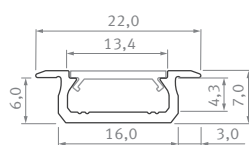

Profil LED / Profile LED

Z

Karta produktu

Data sheet

PL

Profil wpuszczany – do oświetlenia pomieszczeń kuchennych, sklepowych – oświetlenie półek, blatów.

EN

Groove mounted profile – for lighting kitchens and stores – lighting for shelves, countertops.

Z

Sposoby montażu /
Assembly methods

Obejrzyj wideo /
Watch video

Z

Profil LED / Profile LED

Wymiary [mm] / Dimensions (mm): 1000, 2020, 3000

	BIAŁY (lakierowany) white (lacquered)	CZARNY (anodowany) black (anodized)	INOX (anodowany) inox (anodized)	SREBRNY (anodowany) silver (anodized)	SUROWY raw
Kolory profili Profile colors					
1,0 m	10-0101-10	10-0102-10	10-0103-10	10-0104-10	10-0100-10
2,02 m	10-0101-20	10-0102-20	10-0103-20	10-0104-20	10-0100-20
3,0 m	10-0101-30	10-0102-30	10-0103-30	10-0104-30	10-0100-30
Szerokość taśmy LED (mm) LED strip width (mm)	do 12 up to 12				

Klosze (PVC/PMMA/PC) / Covers

Wymiary [mm] / Dimensions (mm): 1000, 2020, 3000

TRANSPARENTNY transparent	MROŻONY frozen	MLECZNY milky	FROSTED MLECZNY milky frosted	CZARNY PMMA black PMMA	LENS 15 lens 15	LENS 30 lens 30
BASIC						
						
1 m/PMMA 11-2350-10	1 m/PMMA 11-2302-10	1 m/PMMA 11-2251-10	1 m/PMMA 11-2406-10	1 m/PMMA 11-2017-10	1 m/PMMA 11-2060-10	1 m/PMMA 11-2080-10
1 m/PC 11-3013-10	1 m/PC 11-3012-10	1 m/PC 11-3011-10				