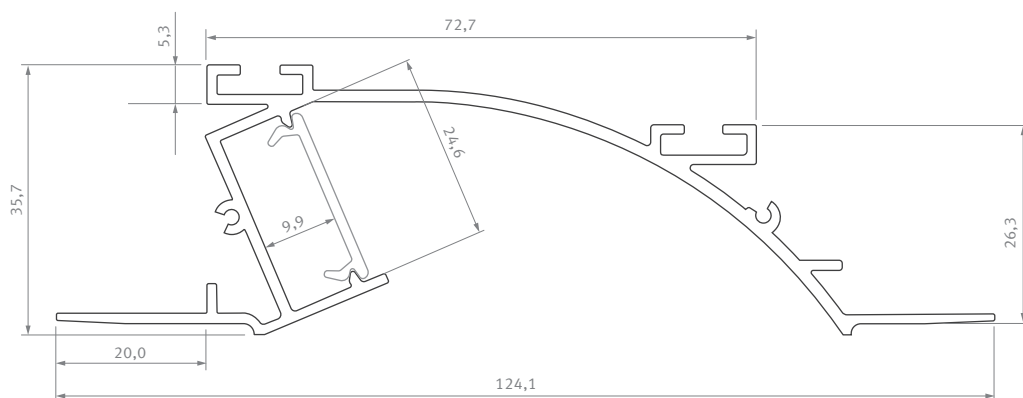

Profil LED / Profile LED

PERO

Karta produktu Data sheet

PL
Profile między płytowe, konstrukcyjne – do stosowania w sufitach podwieszanych w budownictwie mieszkaniowym.

EN
Recessed drywall system profiles – to be used in suspended ceilings in residential construction.

Sposoby montażu /
Assembly methods

Obejrzyj wideo /
Watch video

PERO

Profil LED / Profile LED

Wymiary [mm] / Dimensions [mm]: 1000, 2020, 3000

	BIAŁY (lakierowany) white (lacquered)	CZARNY (lakierowany) black (lacquered)	SREBRNY (anodowany) silver (anodized)
PERO			
1,0 m	10-0511-10	10-0475-10	10-0514-10
2,02 m	10-0511-20	10-0615-20	10-0514-20
3,0 m	10-0511-30	10-0475-30	10-0514-30
Szerokość taśmy LED [mm] LED strip width [mm]	do 12 up to 12		

Klosze (PMMA) / Covers

Wymiary [mm] / Dimensions [mm]: 1000, 2020, 3000

TRANSPARENTNY transparent	MROŻONY frozen	MLECZNY milky	FROSTED MLECZNY milky frosted	CZARNY PMMA black PMMA
DOUBLE				
				
1 m/PMMA 11-2073-10	1 m/PMMA 11-2072-10	1 m/PMMA 11-2071-10	1 m/PMMA 11-2076-10	1 m/PMMA 11-2447-10

Zasłepki (aluminium) / End caps (aluminum)

Z OTWOREM with a hole					
BIAŁY white	CZARNY black	PERO		SREBRNY silver	
LEWA left	PRAWA right	LEWA left	PRAWA right	LEWA left	PRAWA right
					
ALU 12-0551-10	ALU 12-0561-10	ALU 12-0552-10	ALU 12-0562-10	ALU 12-0555-10	ALU 12-0565-10