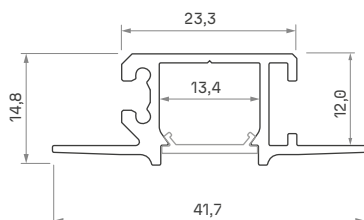

IT'S

EASY

TO BE

Profil LED / LED Profile

MONO

Karta produktu Data sheet

PL

Niski profil wpuszczany, montowany bezpośrednio na ścianie pomiędzy dwie płyty G-K, z miejscem na jedną taśmę LED. Do stosowania w nowoczesnej architekturze mieszkalnej w budynkach użyteczności publicznej.

EN

Low plaster-in recessed profile, mounted between two plasterboards, with space for one row of a LED strip. For use in modern residential architecture in public utility buildings.

Sposoby montażu /
Assembly methods

MONO

Profil LED / Profile LED

Wymiary [mm] / Dimensions (mm): 1000, 2020, 3000

	BIAŁY (lakierowany) white (lacquered)	CZARNY (lakierowany) black (lacquered)	SREBRNY (anodowany) silver (anodized)
Kolory profili Profile colors			
1,0 m	10-0681-10	10-0685-10	10-0684-10
2,02 m	10-0681-20	10-0685-20	10-0684-20
3,0 m	10-0681-30	10-0685-30	10-0684-30
Szerokość taśmy LED (mm) LED strip width (mm)	do 12 up to 12		

Klosze (PVC/PMMA/PC) / Covers

Wymiary [mm] / Dimensions (mm): 1000, 2020, 3000

TRANSPARENTNY transparent	MROŻONY frozen	MLECZNY milky	FROSTED MLECZNY milky frosted	CZARNY PMMA black PMMA
BASIC				
				
1 m/PMMA 11-2350-10	1 m/PMMA 11-2302-10	1 m/PMMA 11-2251-10	1 m/PMMA 11-2406-10	1 m/PMMA 11-2017-10
1 m/PC 11-3013-10	1 m/PC 11-3012-10	1 m/PC 11-3011-10		