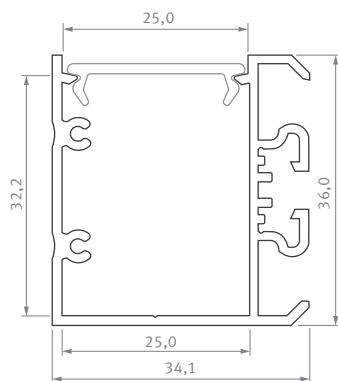

Profil LED / Profile LED

UNICO

Karta produktu Data sheet

PL
Profil nawierzchniowy jednostronny – do oświetlenia kierunkowego w pomieszczeniach użyteczności publicznej i biurowych.

EN
One-side surface profile – for the purpose of directional lighting like wallwasher effect inside the public utility premises and office spaces.

Sposoby montażu /
Assembly methods

Obejrzyj wideo /
Watch video

UNICO

Profil LED / Profile LED

Wymiary [mm] / Dimensions (mm): 1000, 2020, 3000

	BIAŁY (lakierowany) white (lacquered)	CZARNY (lakierowany) black (lacquered)	SREBRNY (anodowany) silver (anodized)
Kolory profili Profile colors			
1,0 m	10-0391-10	10-0825-10	10-0394-10
2,02 m	10-0391-20	10-1395-20	10-0394-20
3,0 m	10-0391-30	10-0825-30	10-0394-30
Szerokość taśmy LED (mm) LED strip width (mm)	2 x 12		

Klosze (PMMA) / Covers

Wymiary [mm] / Dimensions (mm): 1000, 2020, 3000

TRANSPARENTNY transparent	MROŻONY frozen	MLECZNY milky	FROSTED MLECZNY milky frosted	CZARNY PMMA black PMMA
DOUBLE				
				
1 m/PMMA 11-2073-10	1 m/PMMA 11-2072-10	1 m/PMMA 11-2071-10	1 m/PMMA 11-2076-10	1 m/PMMA 11-2447-10

Dodatki / Accessories

ŁĄCZNIK PROSTY straight connector	ŁĄCZNIK KĄTOWY 90° angular connector 90°	ŁĄCZNIK POPRZECZNY KĄTOWY angular transverse connector	ŁĄCZNIK KĄTOWY 120° angular connector 120°	
				
14-3032-02	14-3030-01	14-3038-01	14-3036-01	
PROFIL MONTAŻOWY TALIA M1 mounting profile TALIA M1	PROFIL MONTAŻOWY TALIA M2 mounting profile TALIA M2	ŁŁAWNICA cable gland	UCHWYT NA PRZEWÓD fi 5 mm cable fi 5 mm holder	ZAWIESIA pendants
				
10-0344-10	10-0354-10	*B 14-5046-00 *W 14-5046-01	*T 14-7067-00 *B 14-7067-02	*S 14-2011-02 *B 14-2076-00 *W 14-2075-00