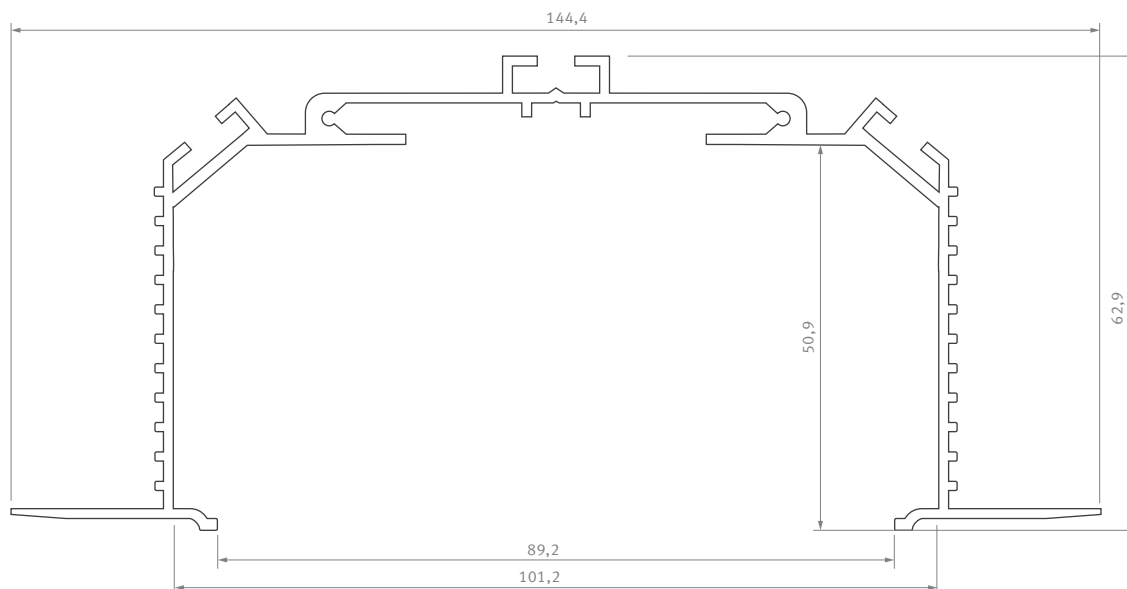

LARGO M3

Profil LED / Profile LED

LUMINES
LIGHTING

PL

Profil konstrukcyjny sufitowy do profilu LARGO – do bezpośredniego montażu wpuszczonego w systemach gipsowo-kartonowych.

EN

Constructional ceiling profile for LARGO profile – for the direct assembly groove mounted in drywall systems.