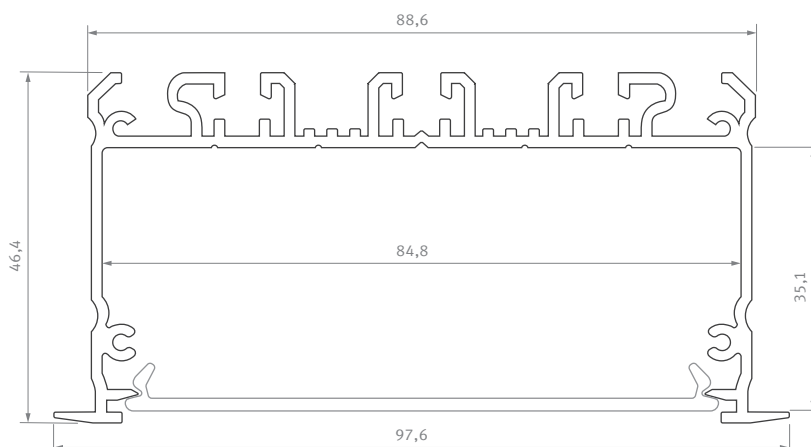

Profil LED / Profile LED

inLARGO

Karta produktu Data sheet

PL

Profil wpuszczany do budowy sześćcioramiennych systemów oświetleniowych – do stosowania w przestrzeniach użyteczności publicznej i budynkach komercyjnych.

EN

Recessed profile for the construction of six LED strips lighting systems. To be used in commercial facilities and public utility premises.

Sposoby montażu /
Assembly methods

Obejrzyj wideo /
Watch video

inLARGO

Profil LED / Profile LED

Wymiary [mm] / Dimensions (mm): 1000, 2020, 3000

	BIAŁY (lakierowany) white (lacquered)	CZARNY (lakierowany) black (lacquered)	SREBRNY (anodowany) silver (anodized)
Kolory profili Profile colors			
1,0 m	10-0211-10	10-0665-10	10-0214-10
2,02 m	10-0211-20	10-0675-20	10-0214-20
3,0 m	10-0211-30	10-0705-30	10-0214-30
Szerokość taśmy LED (mm) LED strip width (mm)	6 × 12		