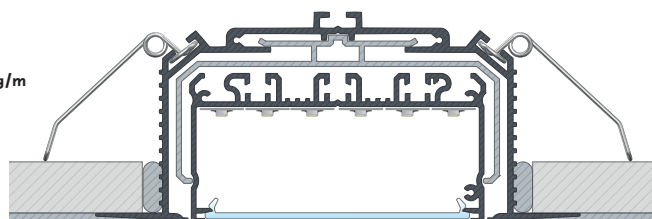

Połączenie profili LARGO z LARGO M3

Combination of LARGO profiles with LARGO M3

Obciążenie pionowe do momentu wypadnięcia profilu LARGO z profilu LARGO M3: 3,5 kg/m

Vertical load until LARGO profile falls out LARGO M3: 3,5 kg/m

Zalecana liczba łączników na 1 m: 3 szt.

Recommended number of connectors per 1 m: 3 pieces