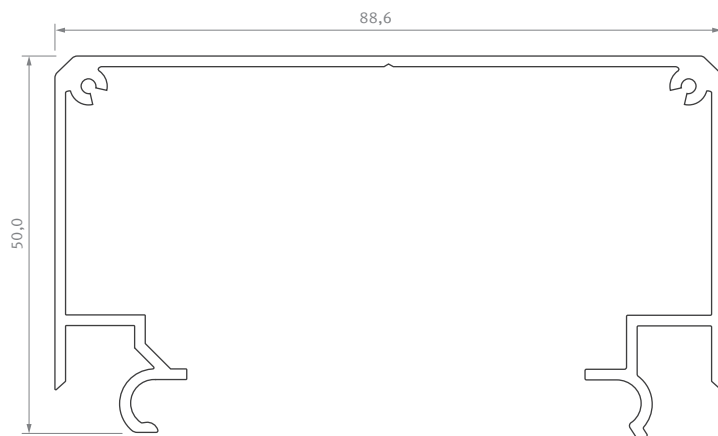

LARGO M2

Profil LED / Profile LED

LUMINES
LIGHTING

PL
Profil montażowy zasilaczowy dla profilu LARGO – do estetycznego ukrycia zasilacza przy montażu nawierzchniowym.

EN
Assembly power supply profile for LARGO profile. For the aesthetic hiding of the power supply in surface assembly.

Profil montażowy zasilaczowy / Mounting profile (for power supply)

Wymiary [mm] / Dimensions [mm]: 1000, 2020, 3000

	BIAŁY (lakierowany) white (lacquered)	CZARNY (lakierowany) black (lacquered)	SREBRNY (anodowany) silver (anodized)
Kolory profili Profile colors			
1,0 m	10-0251-10	10-0735-10	10-0254-10
2,02 m	10-0251-20	10-0605-20	10-0254-20
3,0 m	10-0251-30	10-0435-30	10-0254-30

Zaślepki (aluminium) / End caps (aluminum)

Z OTWOREM with a hole			BEZ OTWORU without a hole		
BIAŁY white	CZARNY black	SREBRNY silver	BIAŁY white	CZARNY black	SREBRNY silver
LARGO M2					
ALU 12-0461-10	ALU 12-0432-10	ALU 12-0465-10	ALU 12-0461-11	ALU 12-0422-11	ALU 12-0465-11
LARGO M2 + LARGO					
ALU 12-1021-10	ALU 12-0902-10	ALU 12-1025-10	ALU 12-1021-11	ALU 12-0000-14	ALU 12-1025-11