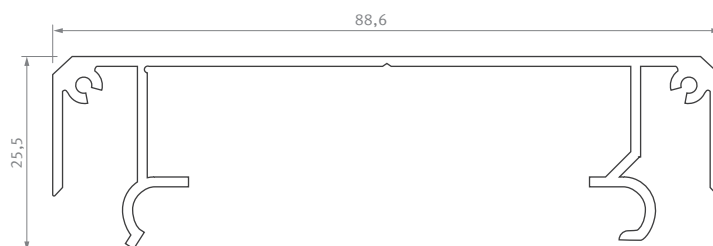

LARGO M1

Profil LED / Profile LED

LUMINES
LIGHTING

PL

Profil montażowy do profilu LARGO – do podstawowego montażu długich systemów oświetlenia. Do stosowania z wcześniej uzbrojonymi w taśmy LED, długimi odcinkami profilu.

EN

Assembly profile for LARGO profile – for the basic assembly of long lighting systems. To be used with long profile section equipped with LED strips.

Profil montażowy podstawowy / Mounting profile

Wymiary [mm] / Dimensions [mm]: 1000, 2020, 3000