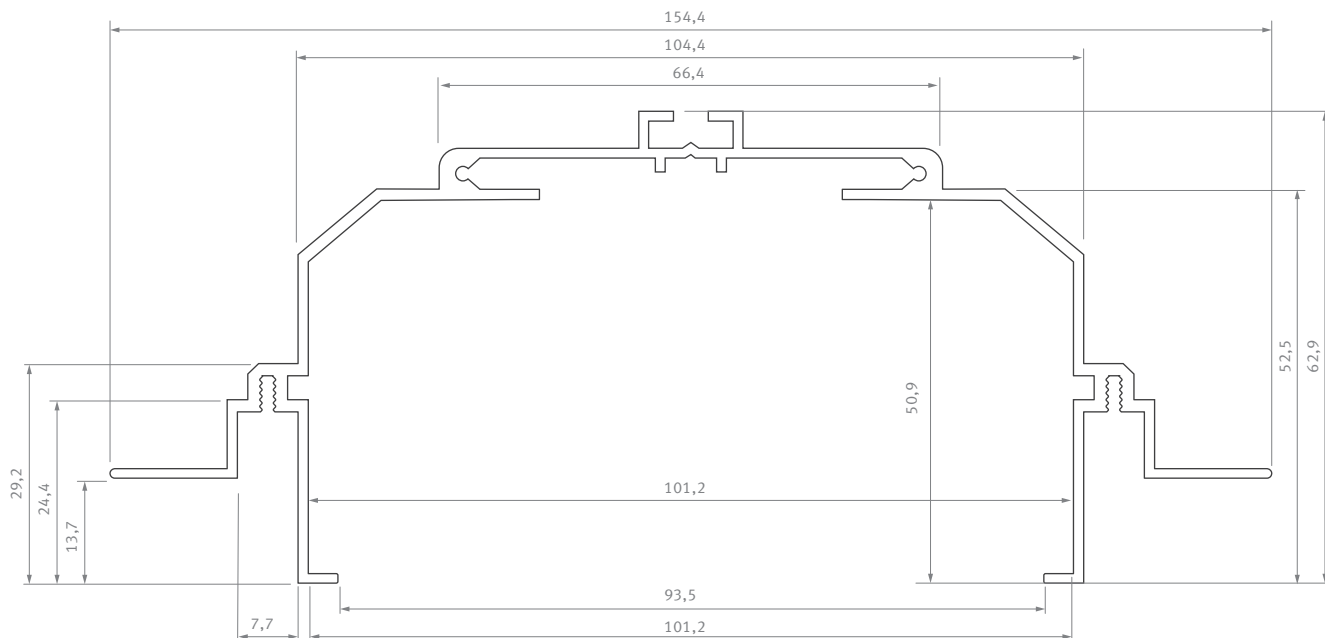

LARGO M4

Profil LED / Profile LED

LUMINES
LIGHTING

PL
Profil montażowy sufitowy do profilu LARGO – do montażu wpuszczanego. Do stosowania w budynkach użyteczności publicznej i pomieszczeniach komercyjnych.

EN
Assembly ceiling profile for LARGO profile – for the groove mounted assembly. To be used in commercial spaces and public utility premises.

Profil montażowy sufitowy / Mounting profile

Wymiary [mm] / Dimensions [mm]: 1000, 2020, 3000

Kolory profili Profile colors	BIAŁY (lakierowany) white (lacquered)	CZARNY (lakierowany) black (lacquered)	SREBRNY (anodowany) silver (anodized)	
	1,0 m	10-0271-10	10-0445-10	10-0274-10
2,02 m	10-0271-20	10-0445-20	10-0274-20	
3,0 m	10-0271-30	10-0445-30	10-0274-30	

Zaślepki (aluminium) / End caps (aluminum)

PELNE full finish			PROSTE basic finish		
BIAŁY white	CZARNY black	SREBRNY silver	BIAŁY white	CZARNY black	SREBRNY silver
LARGO M4					
ALU 12-0491-11	ALU 12-0452-11	ALU 12-0495-11	ALU 12-0501-11	ALU 12-0462-11	ALU 12-0505-11

Dodatki / Accessories

ŁĄCZNIK PROSTY straight connector	ŁĄCZNIK KĄTOWY 90° angular connector 90°	ŁĄCZNIK POPRZECZNY KĄTOWY angular transverse connector	ŁĄCZNIK KĄTOWY 120° angular connector 120°	PROFIL POMOCNICZY ROSET assembly profile ROSET	ŁĄCZNIK MIĘDZYPROFILOWY LARGO inter-profile LARGO connector
14-3032-02	14-3030-01	14-3038-01	14-3036-01	1 m/ 10-0314-10	14-3040-03