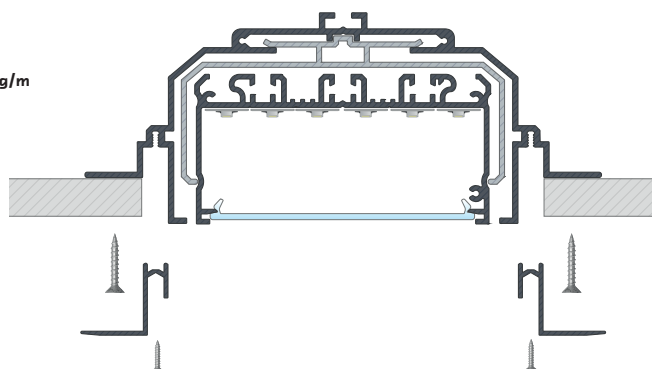

Połączenie profili LARGO z LARGO M4

Combination of LARGO profiles with LARGO M4

Obciążenie pionowe do momentu wypadnięcia profilu LARGO z profilu LARGO M4: 3,5 kg/m

Vertical load until LARGO profile falls out LARGO M4: 3,5 kg/m

Zalecana liczba łączników na 1 m: 3 szt.

Recommended number of connectors per 1 m: 3 pieces