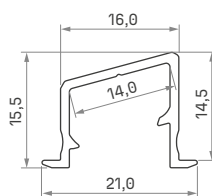

Profil LED / LED Profile

V

Karta produktu

Data sheet

PL

Profil meblowy, wpuszczany, kątowy, do suchego montażu. Do podświetleń półek oraz wszelkiego rodzaju mebli. Jego konstrukcja zapewnia kierowanie strumienia świetlnego pod kątem 15°.

EN

Recessed, angled furniture profile for dry installation. Suitable for shelf lighting and various types of furniture. Its design ensures the light beam is directed at a 15° angle.

Sposoby montażu /
Assembly methods

V

Profil LED / Profile LED

Wymiary [mm] / Dimensions [mm]: 1000, 2020, 3000

	BIAŁY (lakierowany) white (lacquered)	CZARNY (lakierowany) black (lacquered)	SREBRNY (anodowany) silver (anodized)	SUROWY raw
Kolory profili Profile colors				
1,0 m	10-1161-10	10-1165-10	10-1164-10	10-1160-10
2,02 m	10-1161-20	10-1165-20	10-1164-20	10-1160-20
3,0 m	10-1161-30	10-1165-30	10-1164-30	10-1160-30
Szerokość taśmy LED (mm) LED strip width (mm)	do 13 up to 13			

Klosze (PVC/PMMA/PC) / Covers

Wymiary [mm] / Dimensions [mm]: 1000, 2020, 3000

TRANSPARENTNY transparent	MROŻONY frozen	MLECZNY milky	FROSTED MLECZNY milky frosted	CZARNY PMMA black PMMA
BASIC				
				
1 m/PMMA 11-2350-10	1 m/PMMA 11-2302-10	1 m/PMMA 11-2251-10	1 m/PMMA 11-2406-10	1 m/PMMA 11-2017-10
1 m/PC 11-3013-10	1 m/PC 11-3012-10	1 m/PC 11-3011-10		