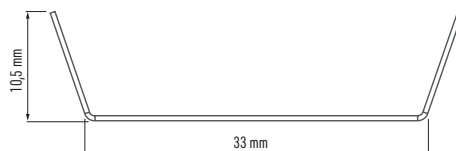

Profil montażowy LED / Mounting profile LED

# ODBYŚNIK / REFLECTOR

**Karta produktu**  
Data sheet

**PL**  
Zwiększa skuteczność świetlną opraw. Kompatybilny z profilami CLARO & DULIO

**EN**  
Increases the luminous efficacy of luminaires. Compatible with profiles CLARO & DULIO.

## ODBYŚNIK / REFLEKTOR

Symbol	LUMINES-ODB-CD-1M
	
Indeks	114-0001-02
EAN	5904405918913
Wymiary (mm) dimensions	33 x 10,5 mm
Materia wykonania material	ALUMINIUM

**LUMINES**<sup>®</sup>  
LIGHTING

[www.lumines.pl](http://www.lumines.pl)