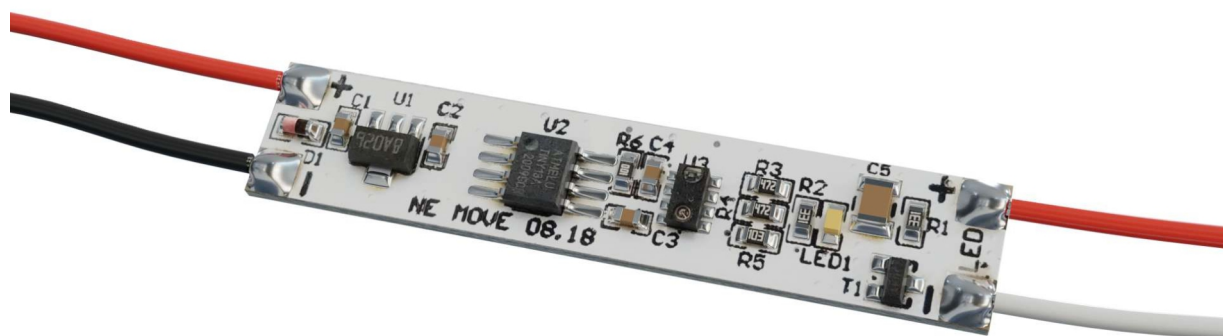

# LED STRIP CONTROLLER

**WŁĄCZNIK BEZDOTYKOWY MOVE** ze ściemniaczem  
**MOVE touchless dimmer**

## TECHNICAL DATA DANE TECHNICZNE / TECHNISCHE DATEN

Input voltage  
Napięcie wejściowe / Eingangsspannung 12V DC / 24V DC

Max. output current  
Max. prąd wyjściowy / Max. Ausgangsstrom 5A / 3A

Power  
Moc / Leistung 60W / 72W

Dimensions  
Wymiary / Größe 50x10mm

Range  
Zasięg / Reichweite 30~50 mm

IP  
Użyteczny Strumień świetlny / Nützlicher Lichtstrom IP20

Dimming  
Ściemnianie / Dimmen Yes  
Tak / Ja

Certifications  
Certyfikaty / Zertifizierungen CE, RoHS