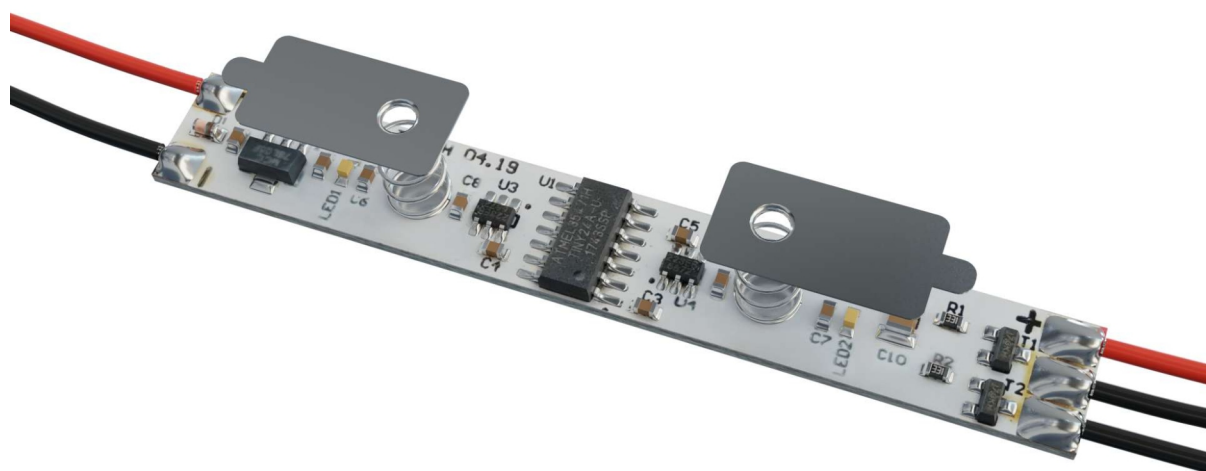

LED STRIP CONTROLLER

WŁĄCZNIK DOTYKOWY TOUCH DUAL COLOR ze ściemniaczem
TOUCH DUAL COLOR with dimmer

TECHNICAL DATA DANE TECHNICZNE / TECHNISCHE DATEN

Input voltage Napięcie wejściowe / Eingangsspannung	12V DC / 24V DC
Max. output current Max. prąd wyjściowy / Max. Ausgangsstrom	5A / 3A
Power Moc / Leistung	60W / 72W
Dimensions Wymiary / Größe	70x10mm

Range Zasięg / Reichweite	-
IP Użyteczny Strumień świetlny / Nützlicher Lichtstrom	IP20
Dimming Ściemnianie / Dimmen	Yes Tak / Ja
Certifications Certyfikaty / Zertifizierungen	CE, RoHS