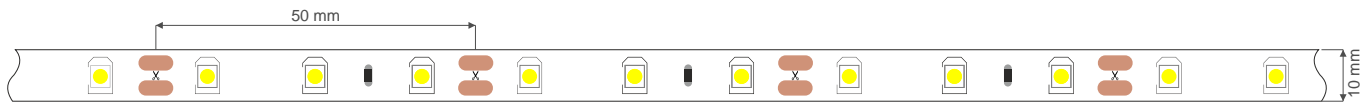

LED STRIP 12 V 600 LED 2835 NEUTRAL WHITE

ECO+

✓ 2 years guarantee
2 lata gwarancji / 2 Jahre Garantie

✓ High quality PCB - 2oz
Wysokiej jakości podkład PCB 2oz / Hochwertiges PCB Untergrund - 2oz

✓ Double-sided adhesive tape for easy assembly
Taśma dwustronna ułatwiająca montaż / Beidseitiges wärmeleitendes Klebeband

TECHNICAL DATA DANE TECHNICZNE / TECHNISCHE DATEN

ECO+

Voltage Napięcie / Spannungsversorgung	12 V DC
Power Moc / Nennleistung	9,6 W/m 4,8 W/0,5m
LED strip width Szerokość taśmy LED / LED-Streifen Breite	10 mm
Type of LED Typ diody / LED typ	2835 SMD
ON/OFF cycle Cykl włącz/wyłącz / Ein/aus zyklus	15000
L70/B50 lifetime Czas L70/B50 / Zeit L70/B50	30000 h
Index Indeks / Index	16-1340-02
EAN	5904405943151

Total luminous flux Całkowity strumień świetlny / Gesamtlichtstrom	1070 lm/m 535 lm/0,5m
Luminous efficacy Skuteczność świetlna / Lichtausbeute	112 lm/W
Ra	80 CRI
Color temperature Temperatura barwowa / Lichtfarbe	4000 K
Beam angle Kąt świecenia / Abstrahlwinkel	120°
Warranty Gwarancja / Garantie	24 months
IP rating Stopień ochrony IP / IP-Klasse	IP65
Temperature range Zakres temperatur / Arbeitstemperatur	-20° C - +45° C