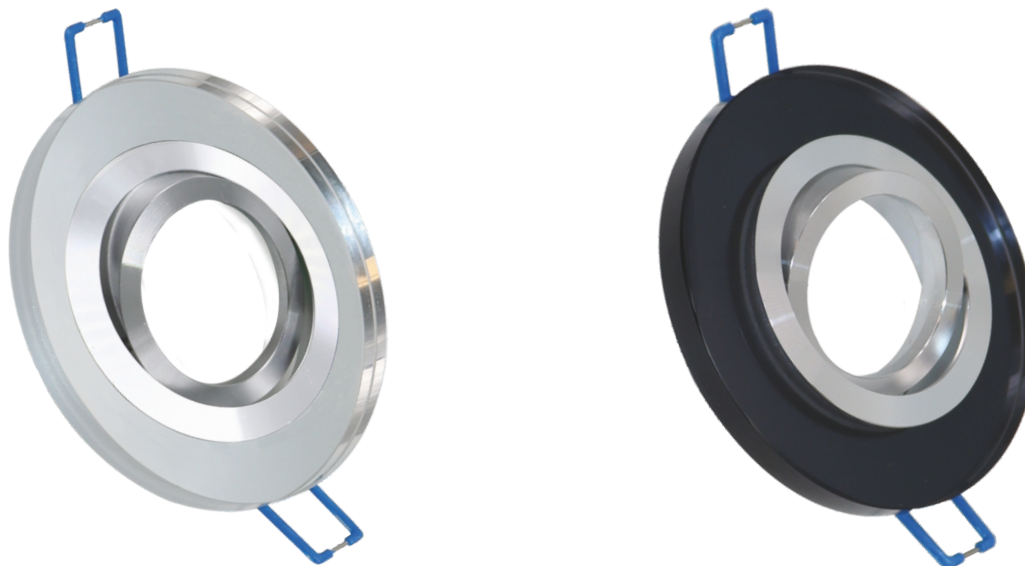

GIRO

Ceiling lighting point fitting

TECHNICAL DATA DANE TECHNICZNE / TECHNISCHE DATEN

Shape Kształt / Gestalten	Round Okragły / Round	Montage Montaż / Installation	Recessed Wpuszczana / Vertieft
Material Materiał / Material	Glass Szkło / Glas	Dimensions Wymiary / Größe	90 x 25 x 8 mm
Regulation Regulacja / Verordnung	Adjustable Ruchoma / Beweglich	Mounting hole diameter Średnica otworu montażowego / Einbaurahmen Lochdurchmesser	62,5 mm
Colour / Index Kolor/Indeks / Farbe/Index	Mirror / 20-0000-20 Lustro / Spiegel		
	Black / 20-0000-21 Czarny / Schwarz		