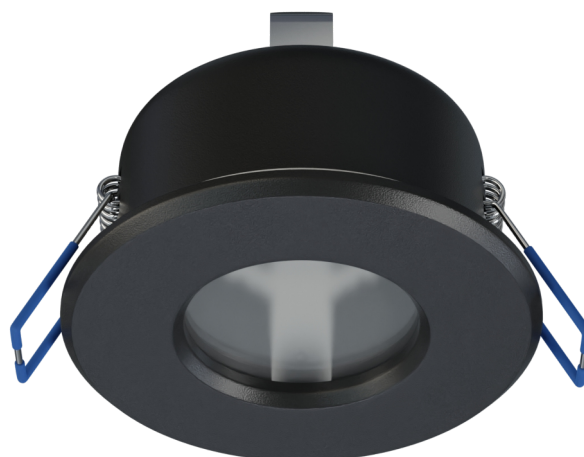

LISA

Ceiling spotlight fixture

TECHNICAL DATA DANE TECHNICZNE / TECHNISCHE DATEN

Shape Kształt / Gestalten	Round Okragły / Round
Material Materiał / Material	Aluminium Aluminium / Aluminium
Regulation Regulacja / Verordnung	Fixed Stała / Fixiert
Colour / Index Kolor/Index / Farbe/Index	White / 20-0001-89 Biały / Weiß
	Black / 20-0001-90 Czarny / Schwarz

Montage Montaż / Installation	Recessed Wpuszczana / Vertieft
Dimensions Wymiary / Größe	83 x 40 mm
Mounting hole diameter Średnica otworu montażowego / Einbaurahmen Lochdurchmesser	70 - 75 mm
Ingress protection Klasa szczelności / IP Klasse	IP44