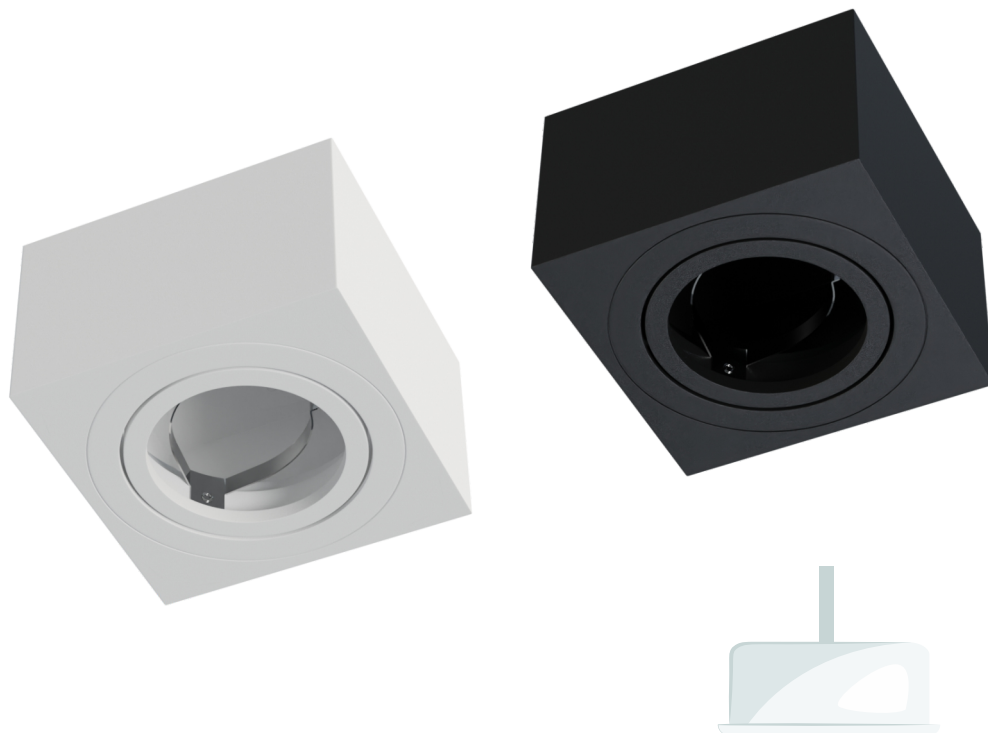

CARO

Ceiling spotlight fixture

MODUŁ LED GLOW

* Dedykowane źródło światła.
Recommended LED source.
Spezielle Lichtquelle.

TECHNICAL DATA DANE TECHNICZNE / TECHNISCHE DATEN

Shape Kształt / Gestalt	Square Kwadratowy / Quadrat
Material Materiał / Material	Aluminium Aluminium / Aluminium
Regulation Regulacja / Verordnung	Adjustable Ruchoma / Einstellbar
Colour / Index Kolor/Indeks / Farbe/Index	White / 20-0001-95 Biały / Weiß
	Black / 20-0001-96 Czarny / Schwarz

Montage Montaż / Installation	Surface Nawierzchniowy / Oberfläche
Dimensions Wymiary / Größe	80 x 80 x 50 mm
Ingress protection Klasa szczelności / IP Klasse	IP20

The use of LED GLOW 50 mm module is required due to the size of the downlight.

/ Ze względu na niewielkie wymiary oprawa wymaga zastosowania jako źródła światła modułu LED GLOW 50 mm.

/ Aufgrund der geringen Abmessungen der Leuchte ist die Verwendung von LED GLOW 50 mm als Lichtquelle erforderlich.