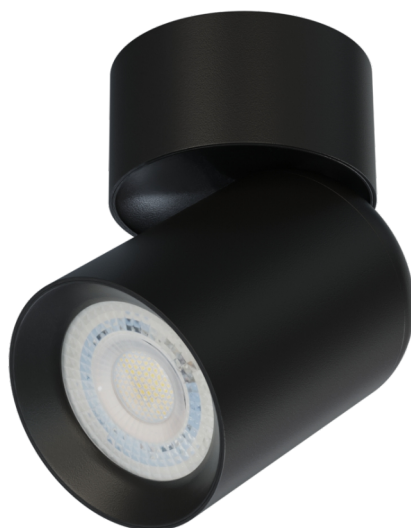

## Ceiling spotlight fixture

### TECHNICAL DATA DANE TECHNICZNE / TECHNISCHE DATEN

Shape Kształt / Gestalten	Round Okragły / Round
Material Materiał / Material	Aluminium Aluminium / Aluminum
Regulation Regulacja / Verordnung	Adjustable Ruchoma / Einstellbar
Colour / Index Kolor/Indeks / Farbe/Index	White / 20-0002-05 Biały / Weiß
	Black / 20-0002-06 Czarny / Schwarz

Montage Montaż / Installation	Surface Nawierzchniowy / Oberfläche
Dimensions Wymiary / Größe	60 x 115 mm
Ingress protection Klasa szczelności / IP Klasse	IP20