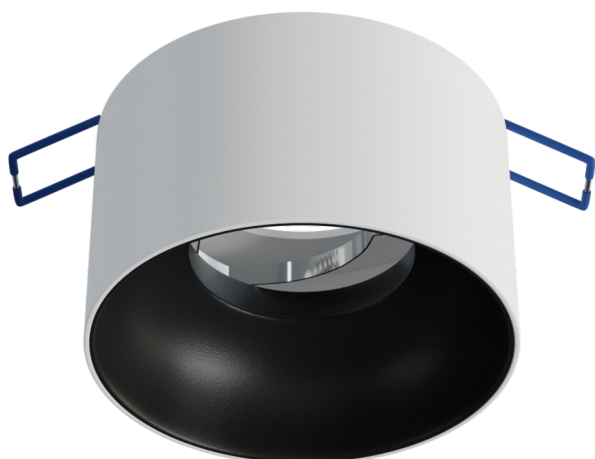

## Ceiling spotlight fixture

### TECHNICAL DATA DANE TECHNICZNE / TECHNISCHE DATEN

Shape / Kształt / Gestalten: Round / Okrągły / Round

Material / Materiał / Material: Aluminium / Aluminium / Aluminum

Regulation / Regulacja / Verordnung: Adjustable / Ruchoma / Einstellbar

Colour / Index / Kolor/Indeks / Farbe/Index: White / 20-0001-87 / Biały / Weiß

Black / 20-0001-88 / Czarny / Schwarz

Accessory / Dodatek / Zubehör: Reflector / Reflektor

Colour / Index / Kolor/Indeks / Farbe/Index: Gold / 20-0002-10 / Złoty / Gold

Montage / Montaż / Installation: Recessed / Wpuszczana / Vertieft

Dimensions / Wymiary / Größe: 85 x 50 mm

Mounting hole diameter / Średnica otworu montażowego / Einbaurahmen Lochdurchmesser: 65 - 75 mm