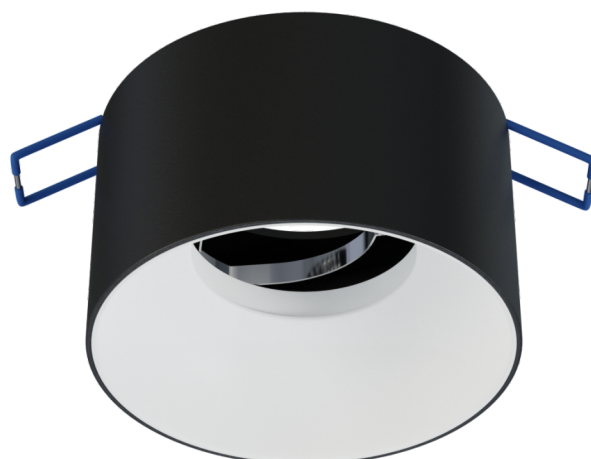

## Ceiling spotlight fixture

### TECHNICAL DATA DANE TECHNICZNE / TECHNISCHE DATEN

Shape / Kształt / Gestalten: Round / Okrągły / Round

Material / Materiał / Material: Aluminium / Aluminium / Aluminum

Regulation / Regulacja / Verordnung: Adjustable / Ruchoma / Einstellbar

Colour / Index / Kolor/Indeks / Farbe/Index: White / 20-0001-87 / Biały / Weiß

Black / 20-0001-88 / Czarny / Schwarz

Accessory / Dodatek / Zubehör: Reflector / Reflektor

Colour / Index / Kolor/Indeks / Farbe/Index: Gold / 20-0002-10 / Złoty / Gold

Montage / Montaż / Installation: Recessed / Wpuszczana / Vertieft

Dimensions / Wymiary / Größe: 85 x 50 mm

Mounting hole diameter / Średnica otworu montażowego / Einbaurahmen Lochdurchmesser: 65 - 75 mm