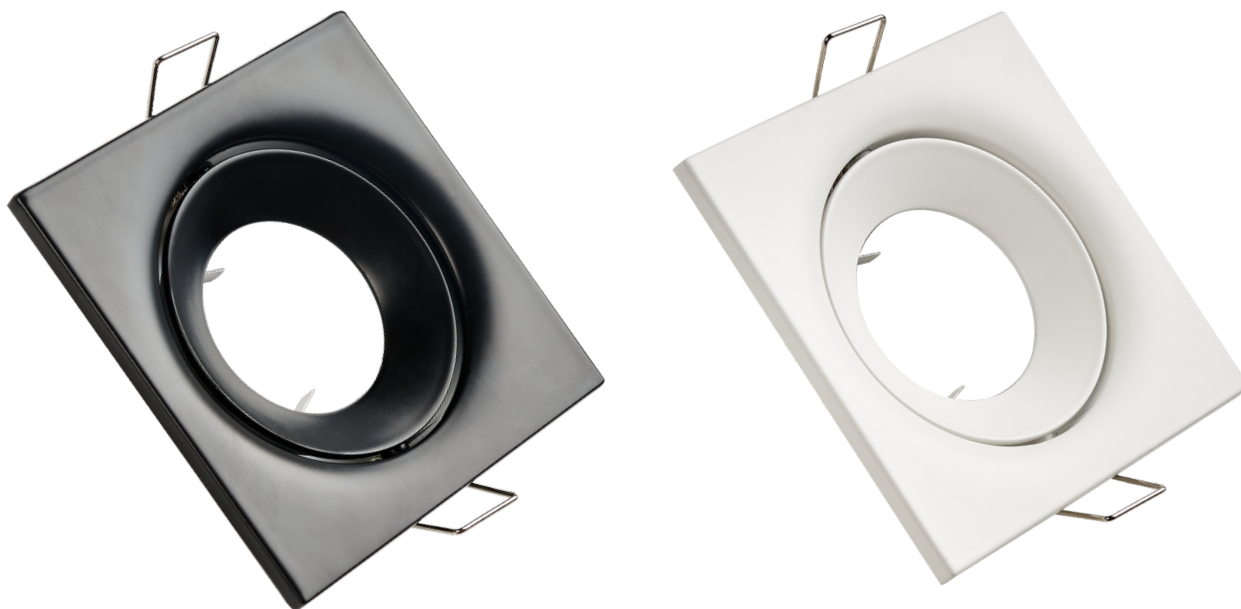

TORN

Ceiling lighting point fitting

TECHNICAL DATA DANE TECHNICZNE / TECHNISCHE DATEN

Shape Kształt / Gestalten	Square Kwadratowy / Quadrat
Material Materiał / Material	Aluminum Odlew Aluminium / Aluminium
Regulation Regulacja / Verordnung	Adjustable Ruchoma / Einstellbar
Colour / Index Kolor/Indeks / Farbe/Index	White / 20-1120-37 Biały / Weiß
	Black / 20-1220-38 Czarny / Schwarz

Montage Montaż / Installation	Recessed Wpuszczana / Vertieft
Dimensions Wymiary / Größe	90 x 26 mm
Mounting hole diameter Średnica otworu montażowego / Einbaurahmen Lochdurchmesser	65 mm