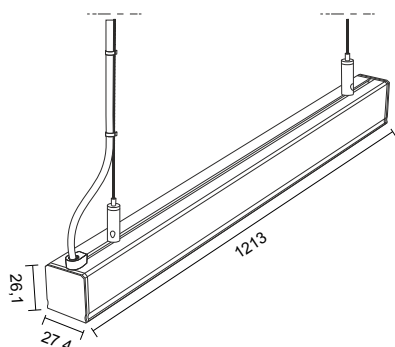

# Liniowa oprawa oświetleniowa Dileda LUMINES Lighting

**DILEDA**  
by **LUMINES**<sup>®</sup>  
LIGHTING

Liniowa oprawa LED Lumines Lighting dedykowana jest głównie do użytku wewnętrznego. Znajduje zastosowanie jako źródło światła głównego oraz dekoracyjnego. Ze względu na swój prosty design pozwala na aranżacje wnętrz o zróżnicowanym charakterze.

Dokładna długość oprawy [mm]	1213
Wysokość oprawy [mm]	26,1
Głębokość oprawy [mm]	27,4
Napięcie wejściowe	220-240V AC
Użyteczny strumień świetlny [lm] w stożku 120°	2150
Temperatura barwowa CCT [K]	4000
Kolor	Biały lakierowany

**ENERGY**

LUMINES Lighting  
LUM-DILEDAB120-4K

A  
B  
C  
D  
E  
F  
G

**F**

26  
kWh/1000h

2019/2015

**ZESTAW ZAWIERA**

Oprawa LED	Aluminium
Źródło światła	LED Samsung
Materiał przesłony	PMMA
Kolor przesłony	Mleczny
Zestaw zawiesi montażowych	
Linka	1250 mm x 1,2 mm
Blokada linki	M4 9x29 niklowana
Nypel	M10x1 niklowany
Uchwyt stropowy	15x15 M10x1 niklowany