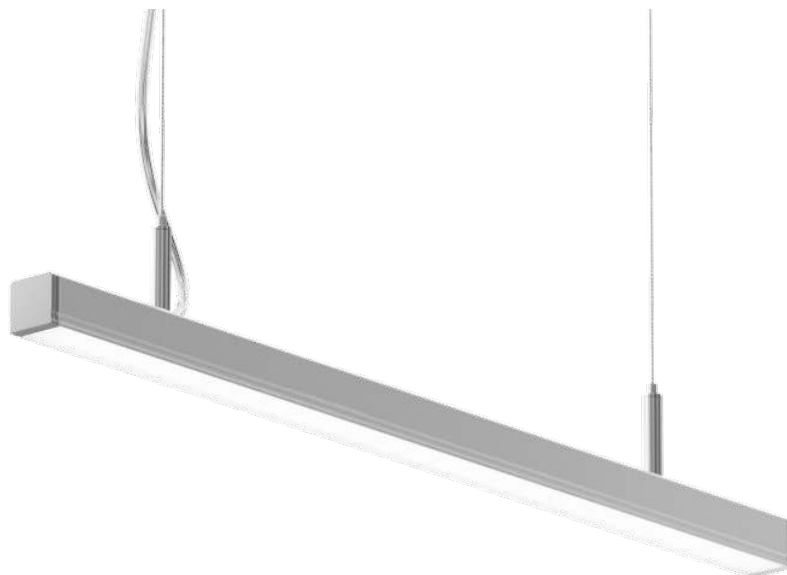

## Liniowa oprawa oświetleniowa Dileda LUMINES Lighting

**DILEDA**  
by **LUMINES**<sup>®</sup>  
LIGHTING

Liniowa oprawa LED Lumines Lighting dedykowana jest głównie do użytku wewnętrznego. Znajduje zastosowanie jako źródło światła głównego oraz dekoracyjnego. Ze względu na swój prosty design pozwala na aranżacje wnętrz o zróżnicowanym charakterze.

Dokładna długość oprawy [mm]	615
Wysokość oprawy [mm]	26,1
Głębokość oprawy [mm]	27,4
Napięcie wejściowe	220-240V AC
Użyteczny strumień świetlny [lm] w stożku 120°	975
Temperatura barwowa CCT [K]	3900
Kolor	Srebrny anodowany

## ZESTAW ZAWIERA

Oprawa LED	Aluminium
Źródło światła	LED Samsung
Materiał przesłony	PMMA
Kolor przesłony	Mleczny
Zestaw zawiesi montażowych	
Linka	1250 mm x 1,2 mm
Blokada linki	M4 9x29 niklowana
Nypel	M10x1 niklowany
Uchwyt stropowy	15x15 M10x1 niklowany

## PARAMETRY

<b>Symbol</b>	<b>LUM-DILEDAS-60-4K</b>
Indeks	26-0000-17
Waga z opakowaniem [kg]	1,6
Moc trybie włączenia [W]	14
Klasa efektywności energetycznej	G
Moc w trybie czuwania [W]	0
Współczynnik mocy	0,82
Całkowity strumień świetlny [lm]	1115
Skuteczność świetlna [lm/W]	80,2
Światłość szczytowa [cd/klm]	501,56
CRI Ra	>80
R9	11