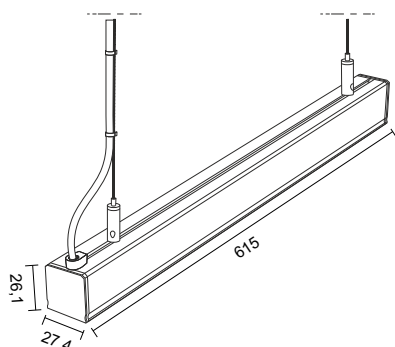

## Liniowa oprawa oświetleniowa Dileda LUMINES Lighting

**DILEDA**  
by **LUMINES**<sup>®</sup>  
LIGHTING

Liniowa oprawa LED Lumines Lighting dedykowana jest głównie do użytku wewnętrznego. Znajduje zastosowanie jako źródło światła głównego oraz dekoracyjnego. Ze względu na swój prosty design pozwala na aranżacje wnętrz o zróżnicowanym charakterze.

Dokładna długość oprawy [mm]	615
Wysokość oprawy [mm]	26,1
Głębokość oprawy [mm]	27,4
Napięcie wejściowe	220-240V AC
Użyteczny strumień świetlny [lm] w stożku 120°	975
Temperatura barwowa CCT [K]	3900
Kolor	Srebrny anodowany

## ZESTAW ZAWIERA

Oprawa LED	Aluminium
Źródło światła	LED Samsung
Materiał przesłony	PMMA
Kolor przesłony	Mleczny
Zestaw zawiesi montażowych	
Linka	1250 mm x 1,2 mm
Blokada linki	M4 9x29 niklowana
Nypel	M10x1 niklowany
Uchwyt stropowy	15x15 M10x1 niklowany