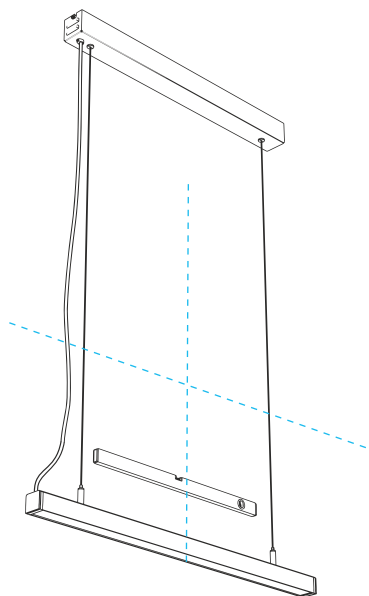

Jak zamontować?

Zeskanuj QR kod, aby
zobaczyć film instruktażowy