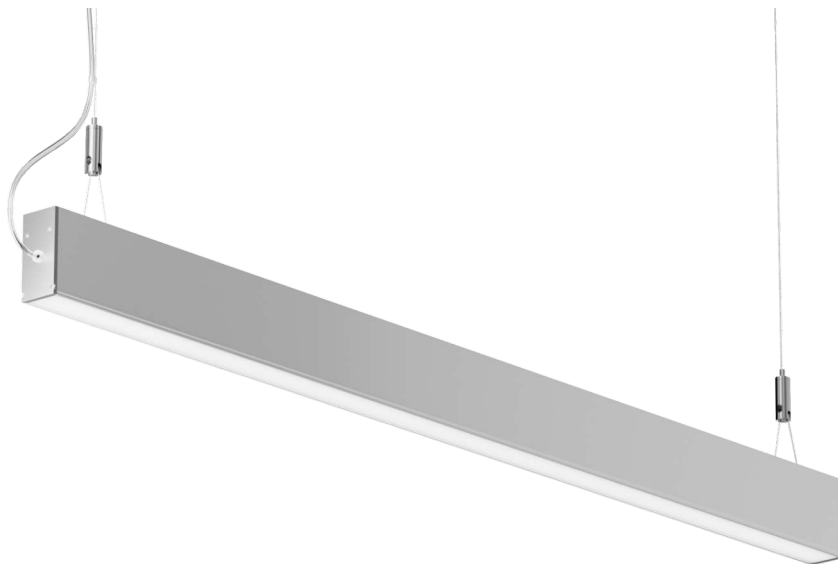

# Liniowa oprawa oświetleniowa Dulio LUMINES Lighting

**DULIO**  
by **LUMINES**<sup>®</sup>  
LIGHTING

Liniowa oprawa LED Lumines Lighting dedykowana jest głównie do użytku wewnętrznego. Znajduje zastosowanie jako źródło światła głównego oraz dekoracyjnego. Ze względu na swój prosty design pozwala na aranżacje wnętrz o zróżnicowanym charakterze.

Dokładna długość oprawy [mm]	1813
Wysokość oprawy [mm]	88,5
Głębokość oprawy [mm]	43
Napięcie wejściowe	220-240V AC
Całkowity strumień świetlny [lm] / Użyteczny strumień świetlny [lm] w kuli 360°	12500
Temperatura barwowa CCT [K]	3900
Kolor	Srebrny anodowany

**ENERGY**

LUMINES Lighting  
LUM-DULIOS-180-4K

A  
B  
C  
D  
E  
F  
G

**F**

117  
kWh/1000h

2019/2015

**ZESTAW ZAWIERA**

Oprawa LED	Aluminium
Źródło światła	LED Samsung
Materiał przesłony	PMMA
Kolor przesłony	Mleczny
Zestaw zawiesi montażowych	
Linka z kulką	1250 mm x 1,2 mm
Linka	100 mm
Blokada linki	M4 9x29 niklowana
Nypel	M10x1 niklowany
Uchwyt stropowy	15x15 M10x1 niklowany

**PARAMETRY**

<b>Symbol</b>	<b>LUM-DULIOS-180-4K</b>
Indeks	26-0000-25
Waga z opakowaniem [kg]	5,36
Moc trybie włączenia [W]	116,5
Klasa efektywności energetycznej	F
Moc w trybie czuwania [W]	0
Współczynnik mocy	0,97
Skuteczność świetlna [lm/W]	105,3
Światłość szczytowa [cd/klm]	299,36
CRI Ra	>80
R9	11