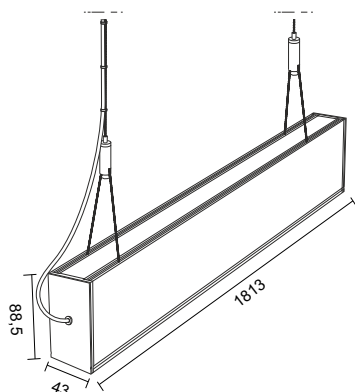

# Liniowa oprawa oświetleniowa Dulio LUMINES Lighting

**DULIO**  
by **LUMINES**<sup>®</sup>  
LIGHTING

Liniowa oprawa LED Lumines Lighting dedykowana jest głównie do użytku wewnętrznego. Znajduje zastosowanie jako źródło światła głównego oraz dekoracyjnego. Ze względu na swój prosty design pozwala na aranżacje wnętrz o zróżnicowanym charakterze.

Dokładna długość oprawy [mm]	1813
Wysokość oprawy [mm]	88,5
Głębokość oprawy [mm]	43
Napięcie wejściowe	220-240V AC
Całkowity strumień świetlny [lm] / Użyteczny strumień świetlny [lm] w kuli 360°	12500
Temperatura barwowa CCT [K]	3900
Kolor	Srebrny anodowany

**ENERGY**

LUMINES Lighting  
LUM-DULIOS-180-4K

A  
B  
C  
D  
E  
F  
G

**F**

117  
kWh/1000h

2019/2015

**ZESTAW ZAWIERA**

Oprawa LED	Aluminium
Źródło światła	LED Samsung
Materiał przesłony	PMMA
Kolor przesłony	Mleczny
Zestaw zawiesi montażowych	
Linka z kulką	1250 mm x 1,2 mm
Linka	100 mm
Blokada linki	M4 9x29 niklowana
Nypel	M10x1 niklowany
Uchwyt stropowy	15x15 M10x1 niklowany