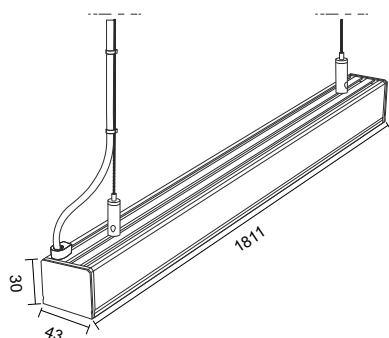

## Liniowa oprawa oświetleniowa Iledo LUMINES Lighting

**I LEDO**  
by LUMINES<sup>®</sup>  
LIGHTING

Liniowa oprawa LED Lumines Lighting dedykowana jest głównie do użytku wewnętrznego. Znajduje zastosowanie jako źródło światła głównego oraz dekoracyjnego. Ze względu na swój prosty design pozwala na aranżacje wnętrz o zróżnicowanym charakterze.

Dokładna długość oprawy [mm]	1811
Wysokość oprawy [mm]	30
Głębokość oprawy [mm]	43
Napięcie wejściowe	220-240V AC
Użyteczny strumień świetlny [lm] w stożku 120°	5560
Temperatura barwowa CCT [K]	4000
Kolor	Biały lakierowany

## ZESTAW ZAWIERA

Oprawa LED	Aluminium
Źródło światła	LED Samsung
Materiał przesłony	PMMA
Kolor przesłony	Mleczny
Zestaw zawiesi montażowych	
Linka	1250 mm x 1,2 mm
Blokada linki	M4 9x29 niklowana
Nypel	M10x1 niklowany
Uchwyt stropowy	15x15 M10x1 niklowany