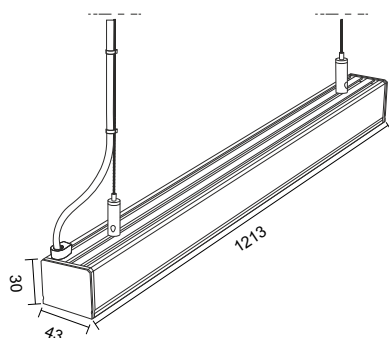

## Liniowa oprawa oświetleniowa Iledo LUMINES Lighting

**I LEDO**  
by LUMINES<sup>®</sup>  
LIGHTING

Liniowa oprawa LED Lumines Lighting dedykowana jest głównie do użytku wewnętrznego. Znajduje zastosowanie jako źródło światła głównego oraz dekoracyjnego. Ze względu na swój prosty design pozwala na aranżacje wnętrz o zróżnicowanym charakterze.

Dokładna długość oprawy [mm]	1213
Wysokość oprawy [mm]	30
Głębokość oprawy [mm]	43
Napięcie wejściowe	220-240V AC
Użyteczny strumień świetlny [lm] w stożku 120°	3110
Temperatura barwowa CCT [K]	3900
Kolor	Srebrny anodowany