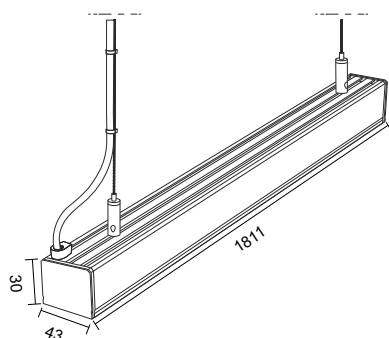

## Liniowa oprawa oświetleniowa Iledo LUMINES Lighting

**I LEDO**  
by **LUMINES**<sup>®</sup>  
LIGHTING

Liniowa oprawa LED Lumines Lighting dedykowana jest głównie do użytku wewnętrznego. Znajduje zastosowanie jako źródło światła głównego oraz dekoracyjnego. Ze względu na swój prosty design pozwala na aranżacje wnętrz o zróżnicowanym charakterze.

Dokładna długość oprawy [mm]	1811
Wysokość oprawy [mm]	30
Głębokość oprawy [mm]	43
Napięcie wejściowe	220-240V AC
Użyteczny strumień świetlny [lm] w stożku 120°	4670
Temperatura barwowa CCT [K]	3900
Kolor	Srebrny anodowany

## ZESTAW ZAWIERA

Oprawa LED	Aluminium
Źródło światła	LED Samsung
Materiał przesłony	PMMA
Kolor przesłony	Mleczny
Zestaw zawiesi montażowych	
Linka	1250 mm x 1,2 mm
Blokada linki	M4 9x29 niklowana
Nypel	M10x1 niklowany
Uchwyt stropowy	15x15 M10x1 niklowany