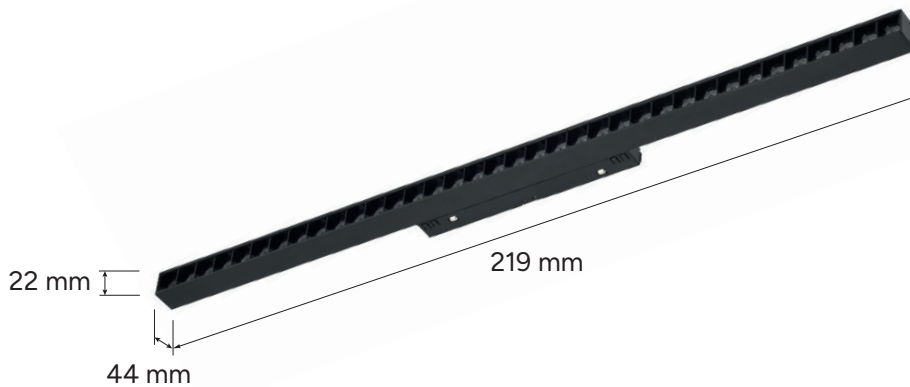

GENESIS

GENESIS Lampa liniowa GRILLE 12 W 4000 K

GENESIS Magnetic light GRILLE 12 W 4000 K

TECHNICAL DATA DANE TECHNICZNE

Input Voltage Napięcie wejściowe	48 V DC	SDCM Jenolitość barwy w stopniach MacAdam'a	≤ 3
Power Moc	12 W	CRI Ra Współczynnik oddawania barw	≥ 90
Luminous efficacy - lamp Skuteczność świetlna lampy	60 lm/W	Beam angle Kąt świecenia	36°
Total luminous flux Całkowity strumień świetlny	720 lm	Ingress protection Stopień ochrony IP	IP20
Luminous efficacy - light source Skuteczność świetlna - źródło	140 lm/W	Warranty Gwarancja	5 years 5 lat
Light source luminous flux Całkowity strumień świetlny źródła	1680 lm	L70/B50 lifetime Trwałość L70/B50	50 000 h
Colour temperature (CCT) Skorelowana temperatura barwowa	4000 K	Operating temperature - range Zakres temperatury pracy / Arbeitstemperatur	-20°C – 45°C
Symbol	LN-GENESIS-GRILLE-12	ON / OFF cycles Cykle włącz / wyłącz	10 000
Index Indeks	37-0026-10	Housing material Materiał wykonania obudowy	Aluminium Aluminium
EAN	5904405954577	Dimensions (length x width x height) Wymiary (długość x szerokość x wysokość)	219 x 22 x 44 mm

¹This product contains a light source of energy efficiency class E.

¹Ten produkt zawiera źródło światła o klasie efektywności energetycznej E.